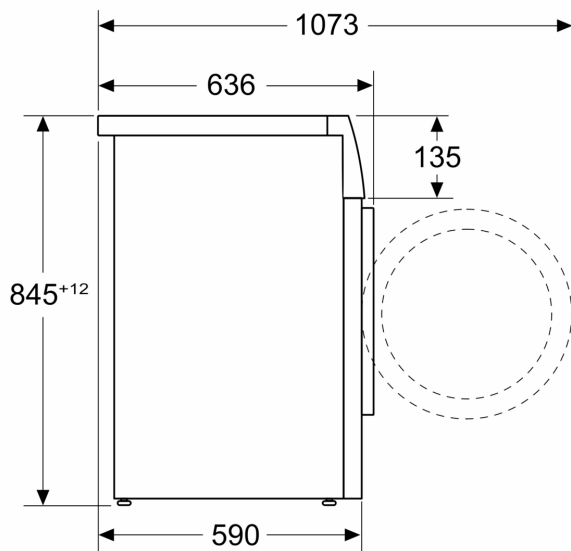

- Saab paigaldada tööpinna alla
- Mõõtmed (K x L): 84.5 cm x 59.8 cm cm
- Seadme sügavus: 59.0 cm cm

¹ Saadaval on energiatõhususklassid A kuni G

² Energiatarve (kWh) 100 tsükli kohta (programmiga Eco 40–60)

**Seeria 6, Eestlaetav pesumasin, 9 kg,
1400 pöret minutis
WGG244FNSN**

Mõõdud (mm)

Mõõdud (mm)