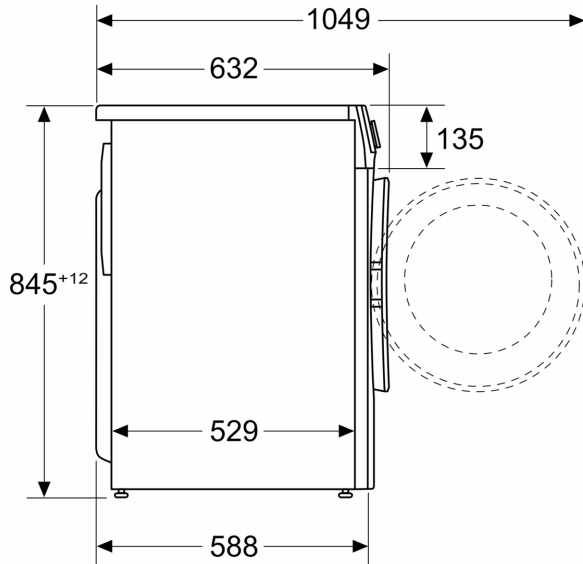

- Saab paigaldada tööpinna alla
- Mõõtmed (K x L): 84.5 x 59.8 cm
- Seadme sügavus: 58.8 cm

¹ Saadaval on energiatõhususklassid A kuni G

² Energiatarve (kWh) 100 tsükli kohta (programmiga Eco 40–60)

³ Kaalutud veetarve (l) tsükli kohta (programmiga Eco 40–60)

Mõõdud (mm)

Mõõdud (mm)