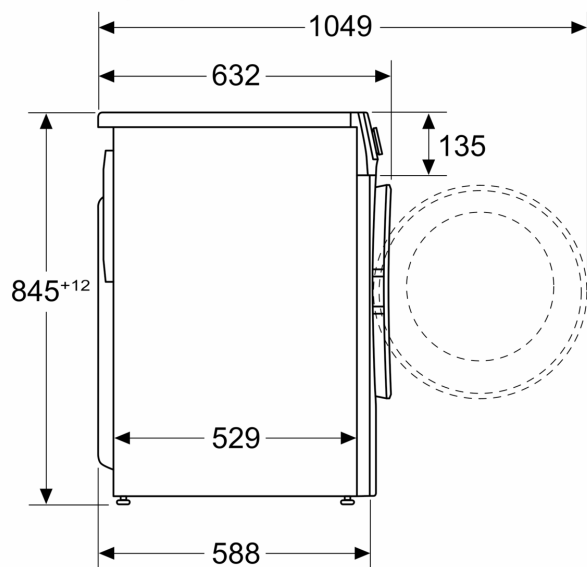

- Saab paigaldada tööpinna alla
- Mõõtmed (K x L): 84.5 cm x 59.8 cm cm
- Seadme sügavus: 58.8 cm cm

¹ Saadaval on energiatõhususklassid A kuni G

² Energiatarve (kWh) 100 tsükli kohta (programmiga Eco 40–60)

**Seeria 6, Eestlaetav pesumasin, 9 kg,
1400 pöret minutis
WGG244FESN**

Mõõdud (mm)

Mõõdud (mm)