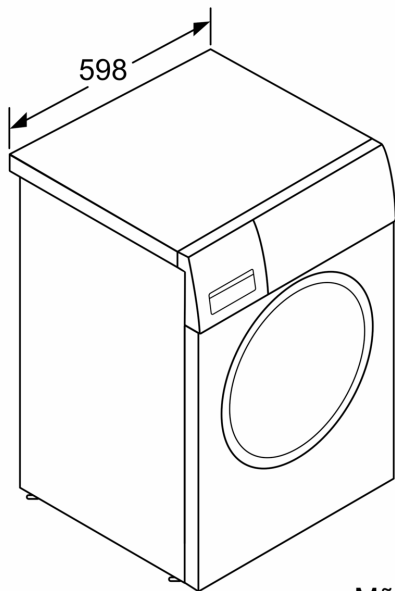

**Seeria 6, Eestlaetav pesumasin, 9 kg,
1400 pöoret minutis
WGG244ALSN**

Mõõdud (mm)