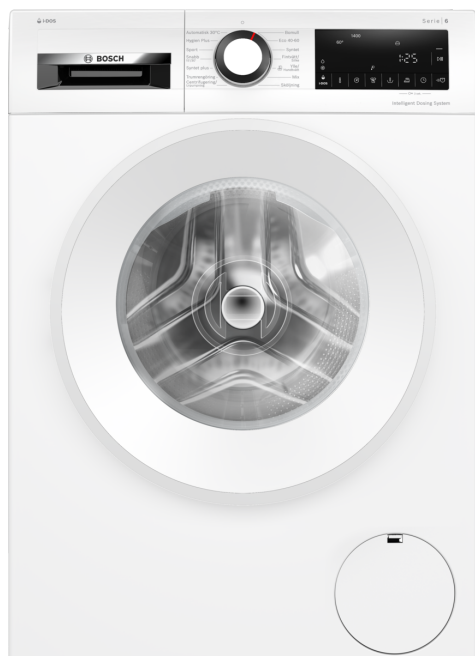

**Seeria 6, Eestlaetav pesumasin, 9 kg,
1400 pöret minutis
WGG244ALS**

Suurepärase tulemus, tarbides minimaalselt energiat, vett ja pesuvahendit, tänu A-klassi energiatõhususele, i-DOS-i automaatsele doseerimissüsteemile ja ActiveWater Plusile.

Valikulised tarvikud

WMZ2200 :
 WMZ2381 Pesumasinaga vee sisselaske voolik 2,5 m
 WMZPW20W :

Seeria 6, Eestlaetav pesumasin, 9 kg, 1400 pöört minutit WGG244ALSN

Suurepärase tulemus, tarbides minimaalselt energiat, vett ja pesuvahendit, tänu A-klassi energiatõhususele, i-DOS-i automaatsele doseerimissüsteemile ja ActiveWater Plusile.

Mugavus ja ohutus

- Pesu lisamise funktsioon: võimaldab lisada pesu ka pärast pesutsükli alustamist
- Suurel LED-ekraanil kuvatakse programmi olek, maksimaalne tsentrifuugimiskiirus, järelejäänud aeg, kuni 24 h viitega lõpuaeg ning pesukoguse soovitus
- Trumli maht: 65 l
- Kasutusmõõdik: loendab lõpetatud tsükleid
- VarioDrum: õrn ja tõhus pesu
- 32 cm luuk, valge, 165° avanev
- Pesu lisamise funktsioon / peatamine
- EcoSilence Drive: pika elueaga vaikne mootor
- Mootorigarantii 10 aastat
- ActiveWater Plus: tagab isegi väikese pesukoguse puhul ülimalt tõhusa veekasutuse tänu automaatsele pesukoguse tuvastusele
- LAY näidik erifunkts-de ekraan: Demoprogramm
- AntiVibration-disain: stabiilsem ja vaiksem