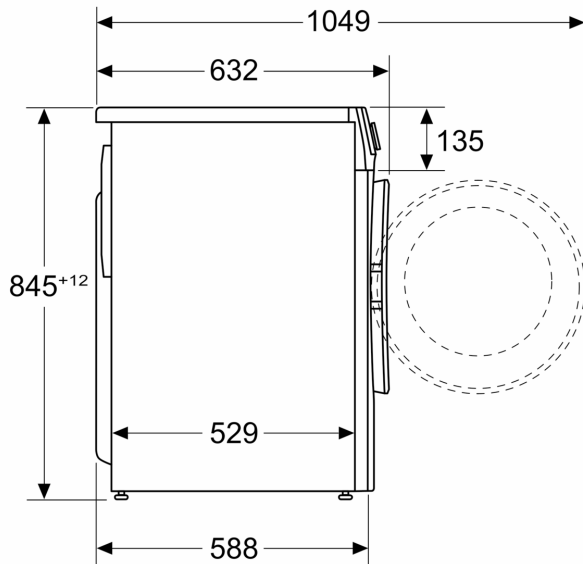

- Isepuhastuv pesuvahendisahtel
- Vedela pesuvahendi jaotur

Tehniline teave

- Saab paigaldada tööpinna alla
- Mõõtmed (K x L): 84.8 x 59.8 cm

¹ Saadaval on energiatõhususklassid A kuni G

² Energiatarve (kWh) 100 tsükli kohta (programmiga Eco 40–60)

**Seeria 6, Eestlaetav pesumasin, 9 kg,
1400 pöret minutis
WGG144ZMSN**

Mõõdud (mm)

Mõõdud (mm)