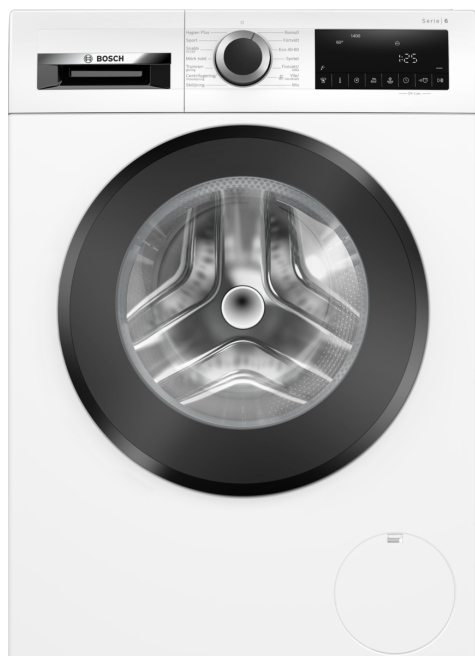

**Seeria 6, Eestlaetav pesumasin, 9 kg,
1400 pöret minutis
WGG1440BSN**

**Suurepärane tulemus minimaalse energia-
ja veetarbega tänu A-klassi
energiatõhususele ja ActiveWater Plusile.**

- **Parim energiaklass:** A - säästa energiat tänu kõige tõhusamale, A-energiaklassile.
- **EcoSilence Drive™** – 10-aastase garantiiga vaikne ja energiasäästlik mootor.
- **Allergy Plus:** loodud allergikutele ning tundliku nahaga inimestele.
- **Speed Perfect:** täiuslik puhastamine kuni 65% lühema ajaga.
- **Vario Drum:** pese õrnalt ja tõhusalt, ühtlase vee jaotusega ning ilma muretsemata riiete kortsumise pärast.

Tehnilised andmed

Energiaklass:	.....A
Kaalutud energiatarve kWh 100 töötsükli kohta programmiga „eco 40-60“:	..... 46 kWh
Maht kilogrammides:	..... 9.0 kg
Veetarbimine liitrites tsükli kohta programmiga „eco“:	..... 48 L
Programmi „eco 40-60“ kestus tundides ja minutites	
nimitäitekogusega:	..... 3:48 h
Programmi „eco 40-60“ tsentrifuugimistõhususe klass:	..... B
Õhus leviva müra taseme klass:	..... A
Õhus leviva müra tase:	..... 71 dB(A) re 1 pW
Sisesehitatud/eraldiseisev:	..... Eraldiseisev
Kõrgus koos tööpinnaga:	..... 3 mm
Toote mõõdud:	..... 848 x 598 x 588 mm
Netokaal:	..... 73.1 kg
Võimsus:	..... 2300 W
Vool:	..... 10 A
Pinge:	..... 220-240 V
Sagedus:	..... 50-60 Hz
Elektrijuhtme pikkus:	..... 210.0 cm
Uksehing:	..... Vasakul
Rattad:	..... Ei
EAN-kood:	 4242005330942
Paigaldamise tüüp:	..... Eraldiseisev

Valikulised tarvikud

WMZ2200 :

WMZ2381 Pesumasina vee sisselaske voolik 2,5 m

WMZPW20W :

4 242005 330942