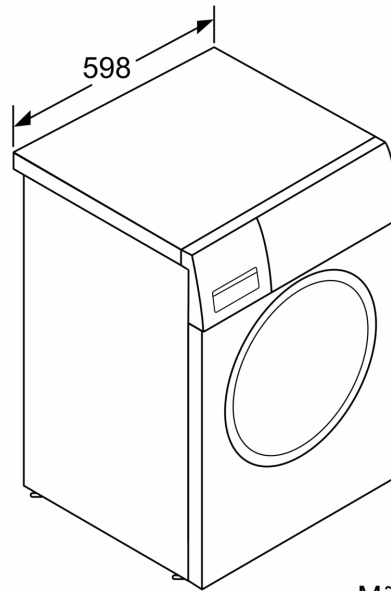

**Seeria 6, Eestlaetav pesumasin, 9 kg,
1400 pöret minutis
WGG1440BSN**

Mõõdud (mm)

Mõõdud (mm)