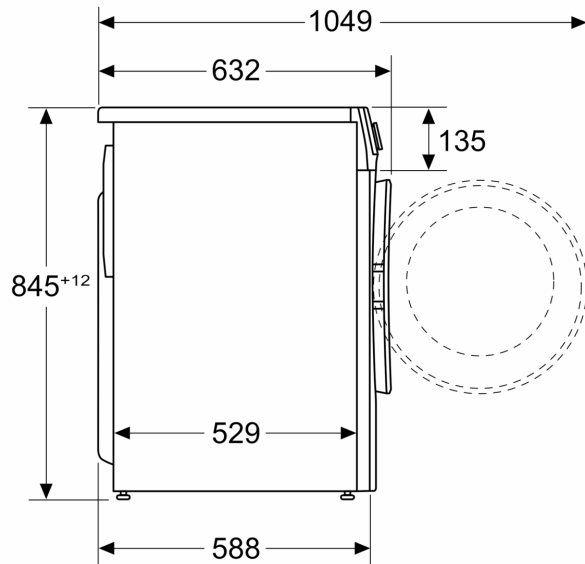

Tehniline teave

- Mitmeosaline lekkekaitseüsteem
- EcoSilence Drive: pika elueaga vaikne mootor
- Mootorigarantii 10 aastat
- Vahuandur
- Tasakaalust väljas pesu andur
- Saab paigaldada tööpinna alla

- Mõõtmed (K x L): 84.8 x 59.8 cm

Mõõdud (mm)