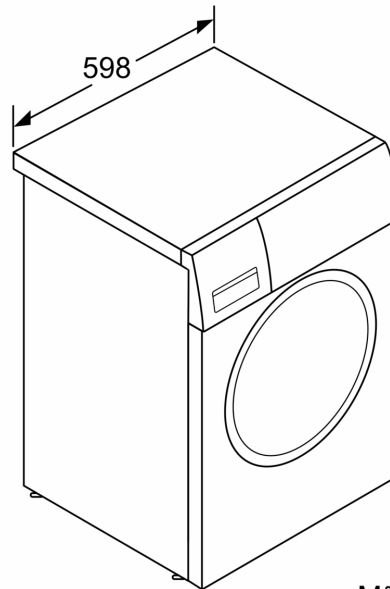

**Seeria 6, Eestlaetav pesumasin, 9 kg,
1200 pöret minutis
WGG1420LSN**

Mõõdud (mm)

Mõõdud (mm)