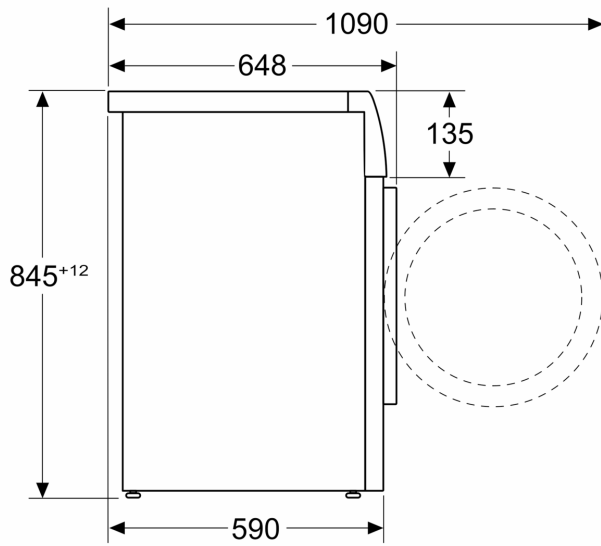

Tehnilised andmed

Energiaklass:A
Kaalutud energiatarve kWh 100 töötsükli kohta programmiga „eco 40-60“: 51 kWh
Maht kilogrammides: 10.0 kg
Veetarbimine liitrites tsükli kohta programmiga „eco“: 49 L
Programmi „eco 40-60“ kestus tundides ja minutites	
nimitäitekogusega: 3:55 h
Programmi „eco 40-60“ tsentrifuugimistõhususe klass: A
Õhus leviva müra taseme klass: A
Õhus leviva müra tase: 72 dB(A) re 1 pW
Sisesehitatud/eraldiseisev:Eraldiseisev
Toote mõõdud:845 x 598 x 590 mm
Netokaal: 82.8 kg
Võimsus: 2300 W
Vool: 10 A
Pinge: 220-240 V
Sagedus: 50-60 Hz
Elektrijuhtme pikkus:210.0 cm
Uksehing: Vasakul
Rattad: Ei
EAN-kood:4242005402885
Paigaldamise tüüp:Eraldiseisev

- Isepuhastuv pesuvahendisahtel
- Kasutusmöödik: loendab lõpetatud tsükleid

Tehniline teave

- Saab paigaldada tööpinna alla
- Mõõtmed (K x L): 84.5 x 59.8 cm
- Seadme sügavus: 59.0 cm
- Seadme sügavus koos luugiga: 64.8 cm
- Seadme sügavus avatud luugiga: 109.0 cm

**Seeria 8, Eestlaetav pesumasin, 10
kg, 1600 pöret minutis
WGB256ABSN**

Mõõdud (mm)

Mõõdud (mm)