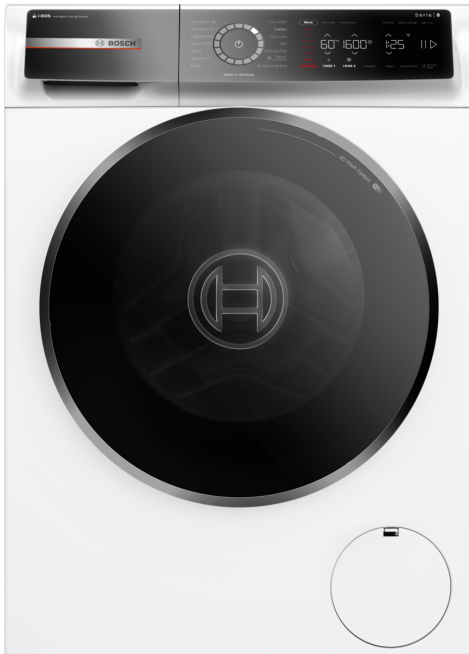

Seeria 8, Eestlaetav pesumasin, 10 kg, 1600 pööret minutis WGB256ABS

- **i-DOS pesuvahendi skännimisega:** unusta manuaalne doseerimine ja säästa pesuvahendit.
- **i-DOS:** mõõdab automaatselt välja täpse vajaliku koguse pesuvahendit ja vett.
- **Iron Assist:** vähenda kortsumist kuni 50%.
- **Minipesu:** programm üheainsa riideeseme jaoks.
- **Home Connect – nutikad kodumasinad muudavad igapäevaelu lihtsamaks.**