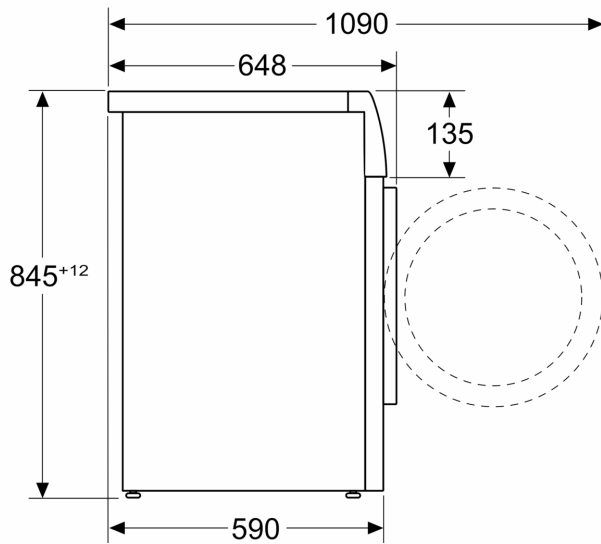

Tehnilised andmed

Energiaklass:	A
Kaalutud energiatarve kWh 100 töötsükli kohta programmiga „eco 40-60“:	40 kWh
Maht kilogrammides:	9.0 kg
Veetarbimine liitrites tsükli kohta programmiga „eco“:	50 L
Programmi „eco 40-60“ kestus tundides ja minutites	
nimitäitekogusega:	3:48 h
Programmi „eco 40-60“ tsentrifuugimistõhususe klass:	B
Õhus leviva müra taseme klass:	A
Õhus leviva müra tase:	70 dB(A) re 1 pW
Sisesehitatud/eraldiseisev:	Eraldiseisev
Toote mõõdud:	845 x 598 x 590 mm
Netokaal:	77.2 kg
Võimsus:	2300 W
Vool:	10 A
Pinge:	220-240 V
Sagedus:	50-60 Hz
Elektrijuhtme pikkus:	210.0 cm
Uksehing:	Vasakul
Rattad:	Ei
EAN-kood:	4242005346684
Paigaldamise tüüp:	Eraldiseisev

Tehniline teave

- EcoSilence Drive: pika elueaga vaikne mootor
- Mootorigarantii 10 aastat
- Tasakaalust väljas pesu andur
- Vahuandur

- AquaSensor parima loputustulemuse tagamiseks
- Heliisolatsiooniga alusplaat
- Saab paigaldada tööpinna alla
- Mõõtmed (K x L): 84.5 x 59.8 cm
- Seadme sügavus: 59.0 cm
- Seadme sügavus koos luugiga: 64.8 cm
- Seadme sügavus avatud luugiga: 109.0 cm

**Seeria 8, Eestlaetav pesumasin, 9 kg,
1400 pöret minutis
WGB244ALSN**

Mõõdud (mm)

Mõõdud (mm)