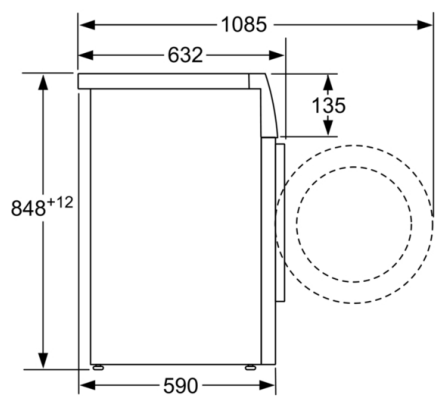

Tehnilised andmed

Sisseehitatud/eraldiseisev : Eraldiseisev

Kõrgus koos tööpinnaga : 850 mm

Toote mõõdud : 848 x 598 x 590 mm

Allaehitamise kõrgus : 850,00 mm

Netokaal : 82,774 kg

Ühenduse nimivõimsus : 2300 W

Tehnoloogia

Ohutus

- AquaStop
- Lapselukkk

Kombineeritud

- WTY87879SN, WTY88898SN

**HomeProfessional, Eestlaetav pesumasin, 9
kg, 1600 pööret minutis
WAY32899SN**

Mõõdud (mm)

Mõõdud (mm)

Mõõdud (mm)