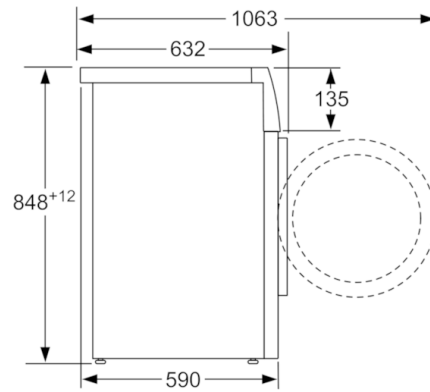

Mõõdud (mm)