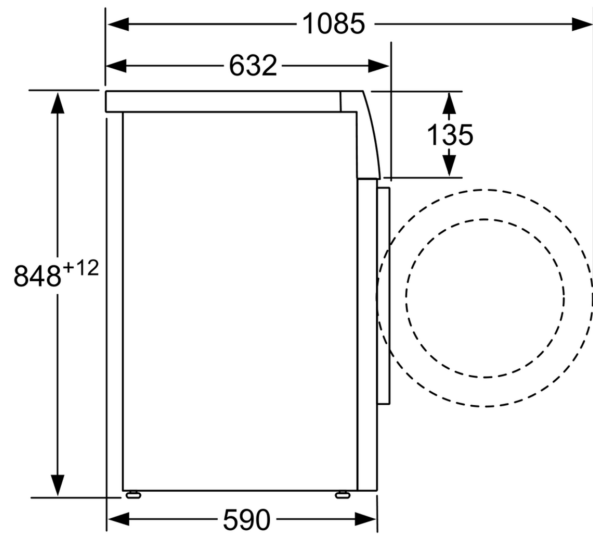

Mõõdud (mm)