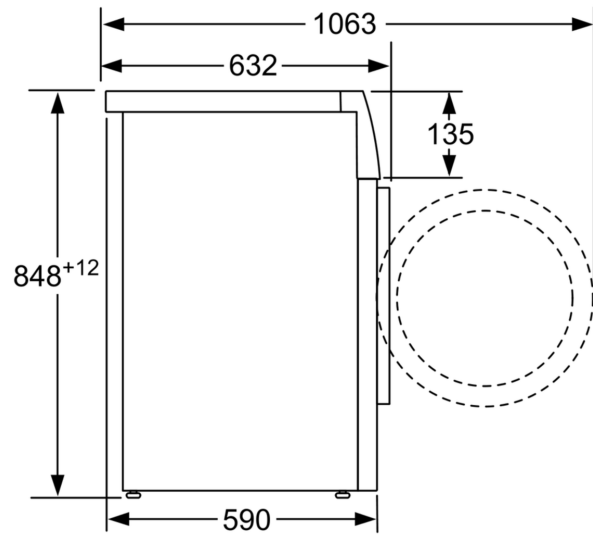

Tehnilised andmed

Energiaklass:	C
Kaalutud energiatarve kWh 100 töötsükli kohta programmiga „eco 40-60“:	62 kWh
Maht kilogrammides:	8.0 kg
Veetarbimine liitrites tsükli kohta programmiga „eco“:	43 L
Programmi „eco 40-60“ kestus tundides ja minutites nimitäitekogusega:	3:29 h
Programmi „eco 40-60“ tsentrifuugimistõhususe klass:	B
Õhus leviva müra taseme klass:	A
Õhus leviva müra tase:	72 dB(A) re 1 pW
Sisseehitatud/eraldiseisev:	Eraldiseisev
Toote mõõdud:	848 x 598 x 590 mm
Netokaal:	69.2 kg
Võimsus:	2300 W
Vool:	10 A
Pinge:	220-240 V
Sagedus:	50 Hz
Elektrijuhtme pikkus:	210.0 cm
Uksehing:	Vasakul
Rattad:	Ei
EAN-kood:	4242005252930
Paigaldamise tüüp:	Eraldiseisev

Tehniline teave

- Mootorigarantii 10 aastat
- Mitmeosaline lekkekaitseüsteem
- Vahuandur
- Tasakaalust väljas pesu andur
- Lapselukk
- Saab paigaldada tööpinna alla
- Mõõtmed (K x L): 84.8 x 59.8 cm
- Seadme sügavus: 59.0 cm
- Seadme sügavus koos luugiga: 63.2 cm
- Seadme sügavus avatud luugiga: 106.3 cm

Mõõdud (mm)

Mõõdud (mm)