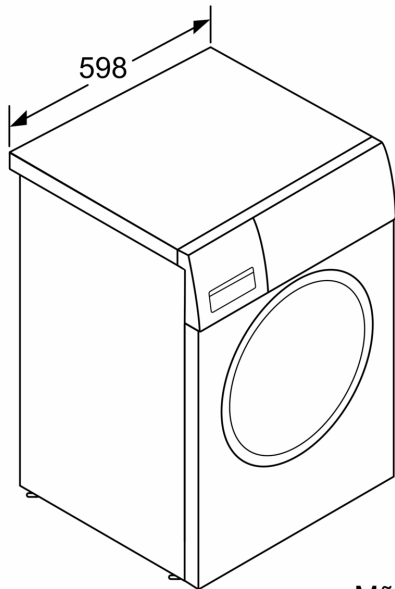

**Seeria 6, Eestlaetav pesumasin, 8 kg,
1400 pöret minutis
WAU28US8SN**

Mõõdud (mm)