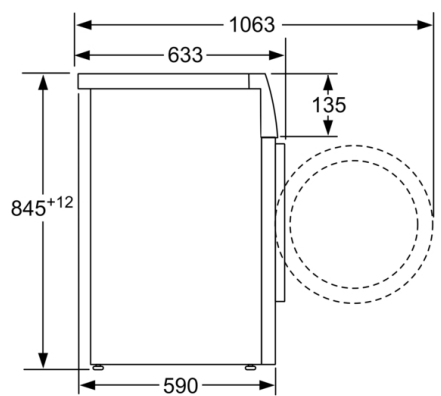

Netokaal: 71,0 kg

Ühenduse nimivõimsus: 2300 W

Vool: 10 A

Pinge: 220-240 V

Sagedus: 50 Hz

Elektrijuhtme pikkus: 210,0 cm

Uksehing: vasakul

Rattad: Ei

**Seeria 6, Eestlaetav pesumasin, 9 kg, 1400
pööret minutis
WAU28SB9SN**

Mõõdud (mm)

Mõõdud (mm)