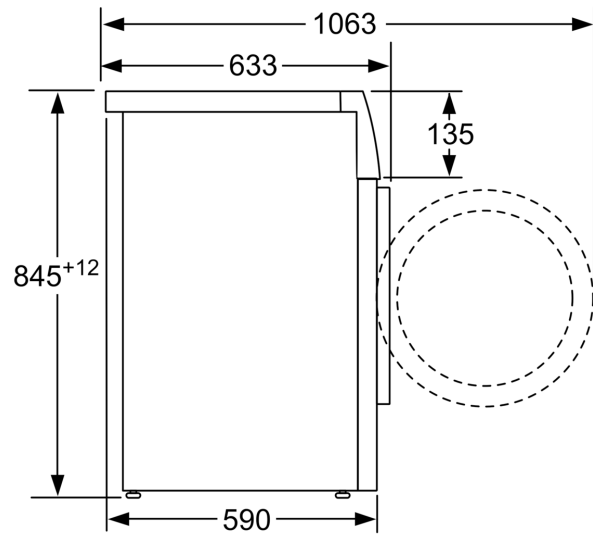

Mõõdud (mm)