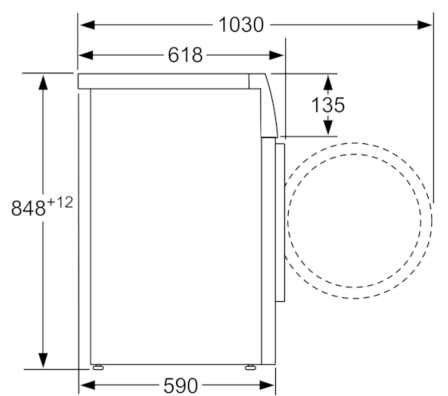

**Serie | 6, Eestlaetav pesumasin, 7 kg, 1600
pööret minutis
WAT323L7SN**

Mõõdud (mm)