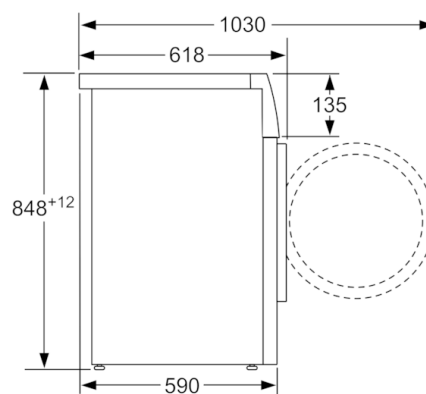

Mõõdud (mm)