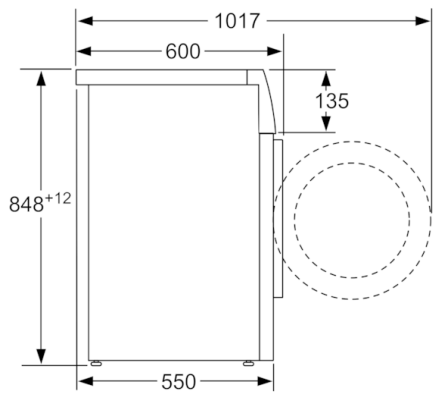

**Serie | 4, Eestlaetav pesumasin, 7 kg, 1400
pööret minutis
WAN282B7SN**

Mõõdud (mm)