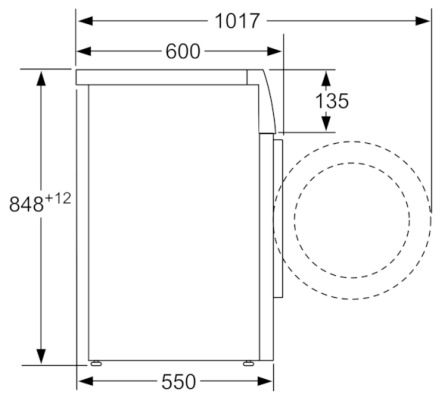

**Tehnilised andmed**

Sisseehitatud/eraldiseisev :	Eraldiseisev
Kõrgus koos tööpinnaga (mm) :	850
Toote mõõdud (mm) :	848 x 598 x 550
Allaehitamise kõrgus :	850,00
Netokaal (kg) :	69,848
Ühenduse nimivõimsus (W) :	2300
Vool (A) :	10
Pinge (V) :	220-240
Sagedus (Hz) :	50
Kinnitusertifikaadid :	CE, Ukraine grounding sign, VDE
Elektrijuhtme pikkus (cm) :	160
Pesemise jõudlusklass :	A
Uksehing :	vasakul
Rattad :	Ei
EAN-kood :	4242005070312
Kodumajapidamises kasutatava trummelkuivati nimimahutavul puuvillase pesu tavaprogrammi puhul - (2010/30/EC) :	8,0
Kaalutud aastane energiatarbimine (kWh/annum) (2010/30/EC) :	176,00
Võimsustarve väljalülitatud seisundis (W) - NEW (2010/30/EC) :	0,12
Võimsustarve ooteseisundis (W) - NEW (2010/30/EC) :	0,50
Kaalutud aastane veetarbimine (l/annum) (2010/30/EC) :	9900
Trummelkuivatuse jõudlusklass :	B
Maksimaalne tsentrifuugimiskiirus (rpm) (2010/30/EC) :	1380
programmi kestus puuvillase pesu 40°C tavaprogrammi puhul osalise koormusega :	200
programmi kestus puuvillase pesu 60°C tavaprogrammi puhul täiskoormusega :	200
Programmi kestus puuvillase pesu 60°C tavaprogrammi puhul osalise koormusega :	200
Müratase pesemisel (dB) :	54
Müratase pöörlemisel (dB) :	76
Paigaldamise tüpoloogia :	Eraldiseisev

**Tehnoloogia**

- Automaatne pesukoguse andur

**Ohutus**

- Lapselukk

**Kombineeritud**

- WTR8528PSN

**Serie | 4, Eestlaetav pesumasin, 8 kg, 1400  
pööret minutis  
WAN28290BY**

Mõõdud (mm)

Mõõdud (mm)