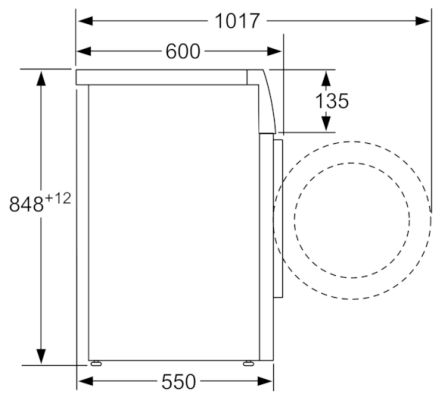

#### Kombineeritud

- WTR85VS8SN

**Serie | 4, Eestlaetav pesumasin, 8 kg, 1400  
pööret minutis  
WAN2828SSN**

Mõõdud (mm)

Mõõdud (mm)