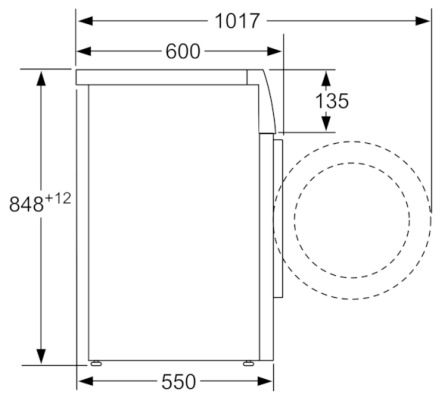

Tehnilised andmed

Sisseehitatud/eraldiseisev :	Eraldiseisev
Kõrgus koos tööpinnaga (mm) :	850
Toote mõõdud (mm) :	848 x 598 x 550
Allaehitamise kõrgus :	850,00
Netokaal (kg) :	69,048
Ühenduse nimivõimsus (W) :	2300
Vool (A) :	10
Pinge (V) :	220-240
Sagedus (Hz) :	50
Kinnitusertifikaadid :	CE, VDE
Elektrijuhtme pikkus (cm) :	210
Pesemise jõudlusklass :	A
Uksehing :	vasakul
Rattad :	Ei
EAN-kood :	4242005036936
Kodumajapidamises kasutatava trummelkuivati nimimahutavus puuvillase pesu tavaprogrammi puhul - (2010/30/EC) :	8,0
Kaalutud aastane energiatarbimine (kWh/annum) (2010/30/EC) :	176,00
Võimsustarve väljalülitatud seisundis (W) - NEW (2010/30/EC) :	0,12
Võimsustarve ooteseisundis (W) - NEW (2010/30/EC) :	0,50
Kaalutud aastane veetarbimine (l/annum) (2010/30/EC) :	9900
Trummelkuivatuse jõudlusklass :	B
Maksimaalne tsentrifuugimiskiirus (rpm) (2010/30/EC) :	1380
programmi kestus puuvillase pesu 40°C tavaprogrammi puhul osalise koormusega :	200
programmi kestus puuvillase pesu 60°C tavaprogrammi puhul täiskoormusega :	200
Programmi kestus puuvillase pesu 60°C tavaprogrammi puhul osalise koormusega :	200
Müratase pesemisel (dB) :	55
Müratase pöörlemisel (dB) :	76
Paigaldamise tüpoloogia :	Eraldiseisev

Tehnoloogia

- Automaatne pesukoguse andur

Ohutus

- Lapselukk

Kombineeritud

- WTR85VB8SN, WTW8748BSN

**Serie | 4, Eestlaetav pesumasin, 8 kg, 1400
pööret minutis
WAN2828BSN**

Mõõdud (mm)

Mõõdud (mm)