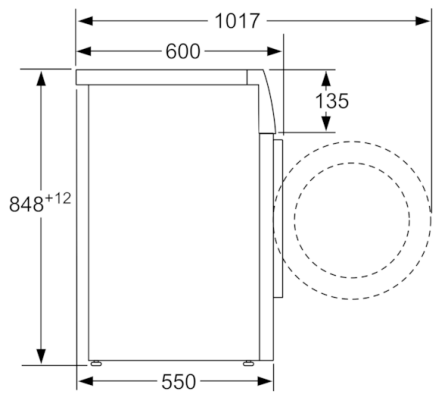

**Tehnoloogia**

- Automaatne pesukoguse andur

**Ohutus**

- Lapselukkk

**Kombineeritud**

- WTA792L7SN, WTH83007SN, WTR85VL7SN

**Serie | 4, Eestlaetav pesumasin, 8 kg, 1400  
pööret minutis  
WAN280L8SN**

Mõõdud (mm)

Mõõdud (mm)