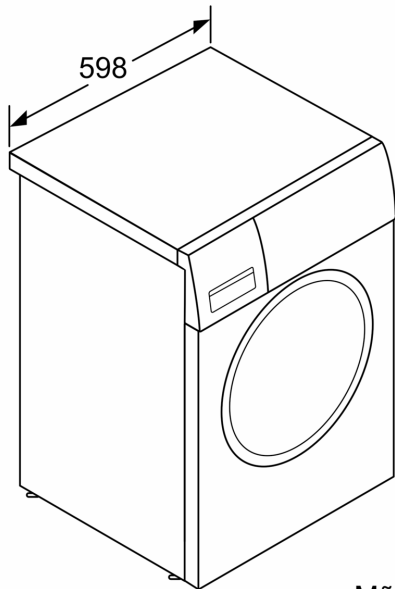

**Seeria 4, Eestlaetav pesumasin, 7 kg,
1400 pöret minutis
WAN280L5SN**

Mõõdud (mm)