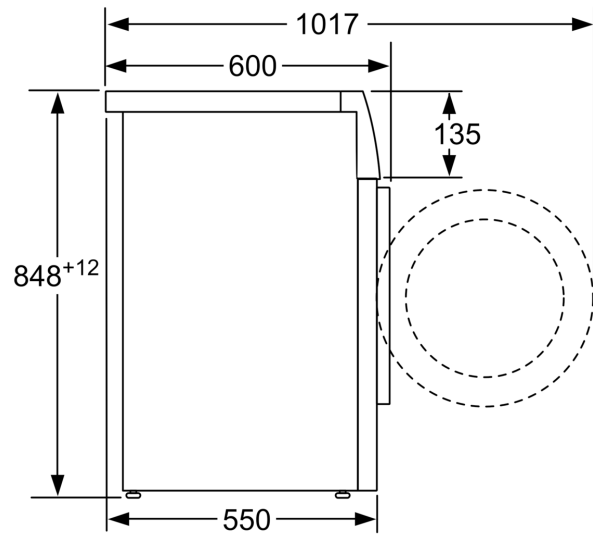

- Seadme sügavus: 55.0 cm
- Seadme sügavus koos luugiga: 60.0 cm
- Seadme sügavus avatud luugiga: 101.7 cm

¹ Saadaval on energiatõhususklassid A kuni G

² Energiatarve (kWh) 100 tsükli kohta (programmiga Eco 40–60)

³ Kaalutud veetarve (l) tsükli kohta (programmiga Eco 40–60)

⁴ Programmi Eco 40–60 kestus

** Väärtused on ümardatud.

**Seeria 4, Eestlaetav pesumasin, 7 kg,
1400 pöret minutis
WAN280L5SN**

Mõõdud (mm)

Mõõdud (mm)