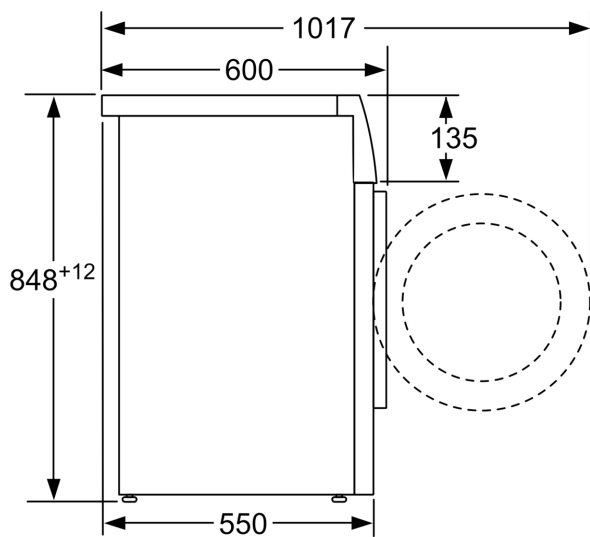

- Seadme sügavus: 55.0 cm cm
- Seadme sügavus koos luugiga: 60.0 cm cm
- Seadme sügavus avatud luugiga: 101.7 cm cm

¹ Saadaval on energiatõhususklassid A kuni G

² Energiatarve (kWh) 100 tsükli kohta (programmiga Eco 40–60)

³ Kaalutud veetarve (l) tsükli kohta (programmiga Eco 40–60)

⁴ Programmi Eco 40–60 kestus

** Väärtused on ümardatud.

**Seeria 4, Eestlaetav pesumasin, 8 kg,
1400 pöret minutis
WAN28006SN**

Mõõdud (mm)

Mõõdud (mm)

Mõõdud (mm)