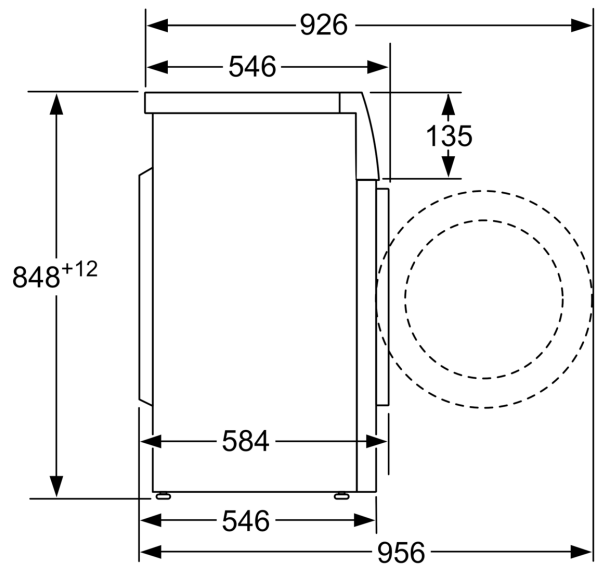

Mõõdud (mm)