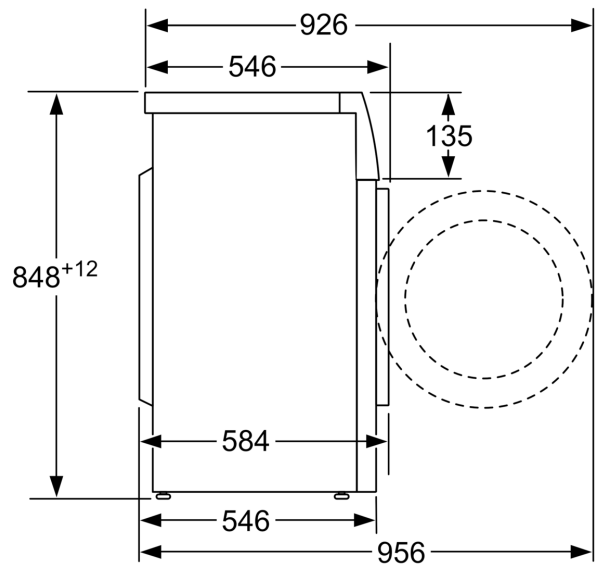

- Seadme sügavus avatud luugiga: 95.6 cm

¹ Saadaval on energiatõhususklassid A kuni G

² Energiatarve (kWh) 100 tsükli kohta (programmiga Eco 40–60)

³ Kaalutud veetarve (l) tsükli kohta (programmiga Eco 40–60)

Mõõdud (mm)

Mõõdud (mm)