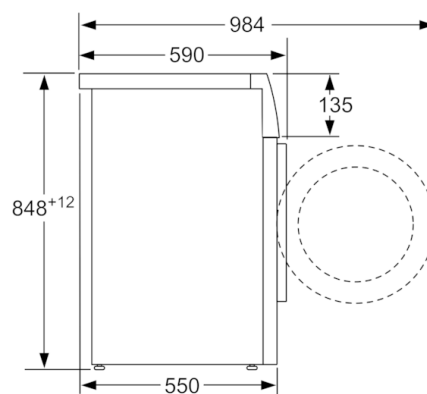

Mõõdud (mm)