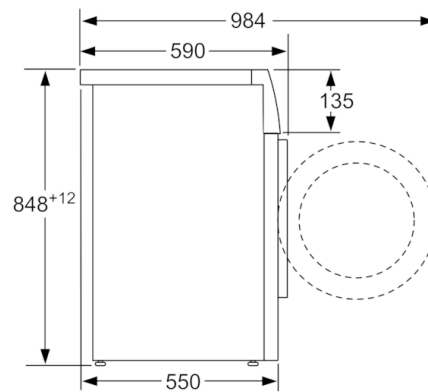

**Tehnilised andmed**

Sisseehitatud/eraldiseisev :	Eraldiseisev
Kõrgus koos tööpinnaga (mm) :	848
Toote mõõdud (mm) :	848 x 598 x 550
Netokaal (kg) :	65,379
Ühenduse nimivõimsus (W) :	2000
Vool (A) :	10
Pinge (V) :	220-240
Sagedus (Hz) :	50
Kinnitussertifikaadid :	CE, VDE
Elektrijuhtme pikkus (cm) :	170
Pesemise jõudlusklass :	A
Uksehing :	vasakul
Rattad :	Ei
EAN-kood :	4242002809342
Kodumajapidamises kasutatava trummelkuivati nimimahutavus puuvillase pesu tavaprogrammi puhul - (2010/30/EC) :	6,0
Energiaklass :	A+++
Kaalutud aastane energiatarbimine (kWh/annum) (2010/30/EC) :	153,00
:	0,15
:	1,27
Kaalutud aastane veetarbimine (l/annum) (2010/30/EC) :	10560
Trummelkuivatuse jõudlusklass :	C
Maksimaalne tsentrifuugimiskiirus (rpm) (2010/30/EC) :	1200
programmi kestus puuvillase pesu 40°C tavaprogrammi puhul osalise koormusega :	270
programmi kestus puuvillase pesu 60°C tavaprogrammi puhul täiskõormusega :	270
Programmi kestus puuvillase pesu 60°C tavaprogrammi puhul osalise koormusega :	270
Müratase pesemisel (dB) :	57
Müratase pöörlemisel (dB) :	78
Paigaldamise tüpoloogia :	Eraldiseisev

**Tehnoloogia**

- ActiveWater™: automaatne veekoguse reguleerimise süsteem

**Ohutus**

- Lapselukk

**Serie | 2, Eestlaetav pesumasin, 6 kg, 1200  
pööret minutis  
WAB24166SN**

Mõõdud (mm)

Mõõdud (mm)