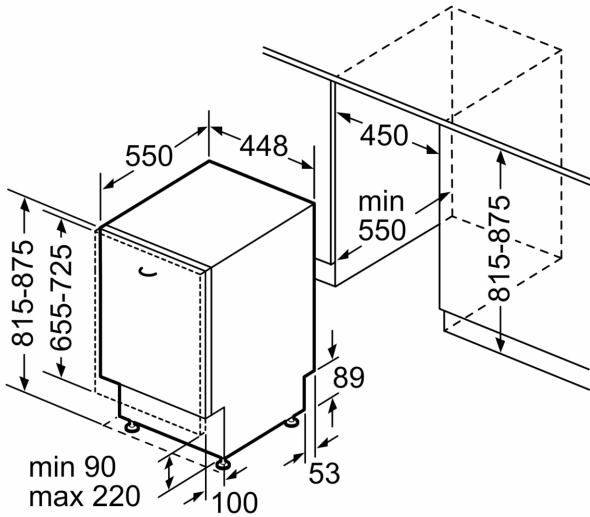

**Seeria 6, Täielikult integreeritav
nõudepesumasin, 45 cm
SPV6ZMX17E**