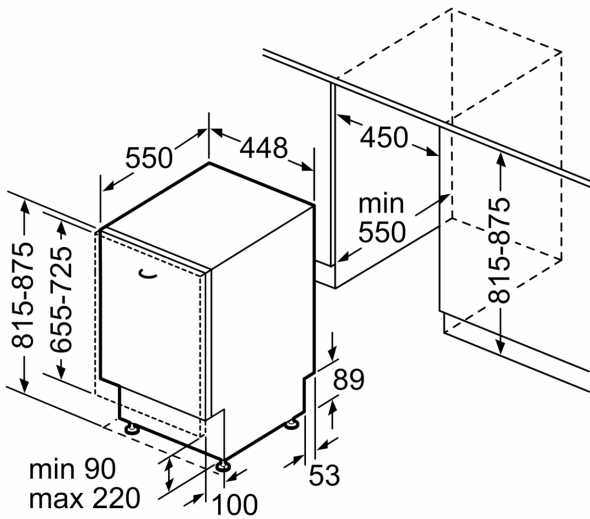

### Ohutus

- AquaStop
- Klaasikaitsesüsteem
- Lisavarustus: aurukaitsesplaat

**Seeria 6, Täielikult integreeritav  
nõudepesumasin, 45 cm  
SPV6ZMX01E**

mõõdud (mm)