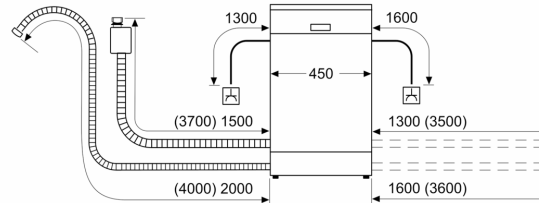

### Disain ja mugavus

- R3 45cm
- Cutlery drawer 1.1 Flex
- TimeLight
- Reguleeritava kõrgusega ülemine Rackmatic-korv (3 astet)
- Sujuvalt liikuv alumine korv
- Ülemises korvis värvilised libisemisvastased ribad
- Korvitõkesti, mis takistab alumise korvi siinidelt mahajooksmist
- 2 kokkupandavat taldrikuvõret ülemises korvis
- 2 kokkupandavat taldrikuvõret alumises korvis
- Klaasirest alumises korvis
- Ülaosas vajutatavad nupud
- Selge tekstiga juhtpaneel (inglise keeles)
- Programmi lõpuni jäänud aja näit (min)
- Helisignaali programmi lõppemisel
- Elektrooniline viitega käivitus: 1–24 h
- Klaasikaitesüsteem

### Paigaldamine

- AquaStop
- Toote mõõtmed (K x L x S): 81.5 x 44.8 x 55 cm
- Lisavarustus: aurukaitseplaat
- Lehter

- <sup>1</sup> Saadaval on energiatõhususklassid A kuni G
- <sup>2</sup> Energiatarve (kWh) 100 tsükli kohta (programmiga Eco 50)
- <sup>3</sup> Veetarve (l) tsükli kohta (programmiga Eco 50)

**Seeria 6, Täielikult integreeritav  
nõudepesumasin, 45 cm  
SPV6YMX01E**

mõõdud (mm)

mõõdud (mm)

⌘ pistikupes  
() väärtused koos pikendusega