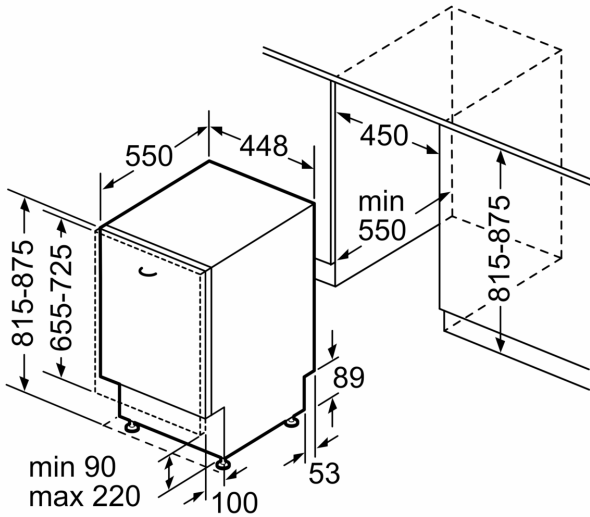

### Disain ja mugavus

- R3 45cm
- Cutlery drawer 1.1 Flex
- TimeLight
- Reguleeritava kõrgusega ülemine Rackmatic-korv (3 astet)
- Sujuvalt liikuv alumine korv
- Ülemises korvis värvilised libisemisvastased ribad
- Korvitõkesti, mis takistab alumise korvi siinidelt mahajooksmist
- 2 kokkupandavat taldrikuvõret ülemises korvis
- 2 kokkupandavat taldrikuvõret alumises korvis
- Klaasirest alumises korvis
- Ülaosas vajutatavad nupud
- Selge tekstiga juhtpaneel (inglise keeles)
- Programmi lõpuni jäänud aja näit (min)
- Helisignaali programmi lõppemisel
- Elektrooniline viitega käivitus: 1–24 h
- Klaasikaitesüsteem

### Paigaldamine

- AquaStop
- Toote mõõtmed (K x L x S): 81.5 x 44.8 x 55 cm
- Lisavarustus: aurukaitseplaat
- Lehter

- <sup>1</sup> Saadaval on energiatõhususklassid A kuni G
- <sup>2</sup> Energiatarve (kWh) 100 tsükli kohta (programmiga Eco 50)
- <sup>3</sup> Veetarve (l) tsükli kohta (programmiga Eco 50)

**Seeria 6, Täielikult integreeritav  
nõudepesumasin, 45 cm  
SPV6YMX01E**

mõõdud (mm)

mõõdud (mm)

⌘ pistikupes  
() väärtused koos pikendusega