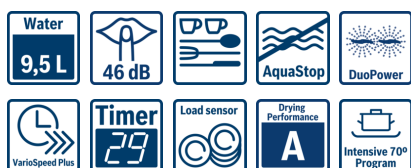

Serie | 6

**ActiveWater 45 cm
nõudepesumasin
Täisintegreeritav
SPV58M40EU**

Valikulised tarvikud

SGZ1010 : sissevõtu- ja väljalaskevooliku pikendus
SMZ5000 :
SMZ5001 : Imikuhoolduse komplekt
SMZ5005 : Paigalduskomplekt, roostevaba teras
SMZ5300 : GlassSecure-alus
SPZ5100 :

**Eriti paindlik ja nutikas korvsüsteem
tänu VarioFlexile ja ülemisele korvile
VarioDrawer.**

A⁺

- **Korvsüsteem VarioFlex ja ülemine korv VarioDrawer:** eriline paindlikkus ülemises ja alumises korvis. Ülemisse korvi saab panna nii karpe, kulpe kui ka väikesi tasse.
- **VarioSpeed Plus:** peseb kuni kolm korda kiiremini optimaalse tulemusega.
- **AquaStop:** kindel kaitse veekahjustuste eest kogu nõudepesumasina eluea vältel.
- Peseb õrna klaasi eriti hellalt.
- **Lastekaitse:** lukuseade, mis ei lase masinat pesemise ajal avada.

Tehnilised andmed

Veekulu (l) :	9,5
Sisseehitatud/eraldiseisev :	Sisseehitatud
Kõrgus koos tööpinnaga (mm) :	815
Paigaldamiseks nõutav niši suurus (k x l x s) :	815-875 x 450 x 550
Sügavus avatud uksega (90°) (mm) :	1150
Reguleeritavad jalad :	Jah – ainult ees
Jalgade max kohandatavus (mm) :	60
Netokaal (kg) :	31,722
Brutokaal (kg) :	34,0
Ühenduse nimivõimsus (W) :	2400
Vool (A) :	10
Pinge (V) :	220-240
Sagedus (Hz) :	50; 60
Elektrijuhtme pikkus (cm) :	175
Pistiku tüüp :	Schuko-/Gardy-pistik, maand-ga
Sisselaskevooliku pikkus (cm) :	140
Väljundvooliku pikkus (cm) :	190
EAN-kood :	4242002838663
Kohasõtete arv :	10
Energiaklass :	A+
Kaalutud aastane energiatarbimine (kWh/annum) (2010/30/EC) :	237,00
Energiatarve (kWh) :	0,84
Võimsustarve ooteseisundis (W) - NEW (2010/30/EC) :	0,10
Võimsustarve väljalülitatud seisundis (W) - NEW (2010/30/EC) :	0,10
Kaalutud aastane veetarbimine (l/annum) (2010/30/EC) :	2660
Kuivatamisjõudlus :	A
Lähteprogramm :	Eco
Viiteprogrammi tsükli kogukestus (min) :	195
Müratase (dB) :	46
Paigaldamise tüpoloogia :	Täielikult integreeritud

4 242002 838663