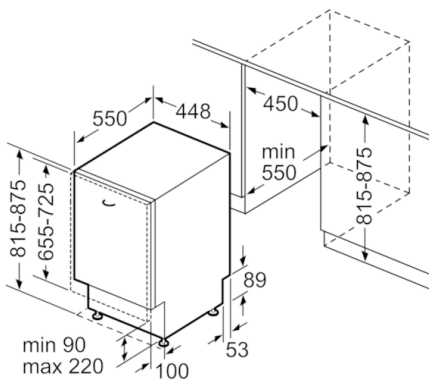

Serie | 6 Nõudepesumasinad

ActiveWater 45 cm nõudepesumasin
Täisintegreeritav
SPV58M40EU

mõõdud (mm)