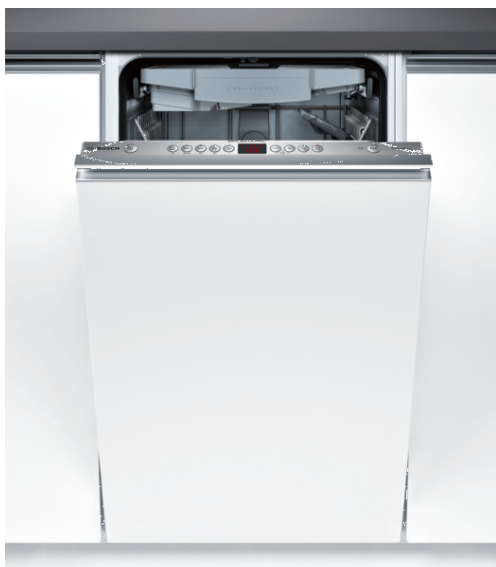

Serie | 6
**ActiveWater 45 cm
nõudepesumasin
Täisintegreeritav
SPV58M40EU**

Valikulised tarvikud

SGZ1010 : sissevõtu- ja väljalaskevooliku pikendus
SMZ5000 :
SMZ5001 : Imikuhoolduse komplekt
SMZ5005 : Paigalduskomplekt, roostevaba teras
SMZ5300 : GlassSecure-alus
SPZ5100 :

**Eriti paindlik ja nutikas korvsüsteem
tänu VarioFlexile ja ülemisele korvile
VarioDrawer.**
A⁺

- **Korvsüsteem VarioFlex ja ülemine korv VarioDrawer:** eriline paindlikkus ülemises ja alumises korvis. Ülemisse korvi saab panna nii karpe, kulpe kui ka väikesi tasse.
- **VarioSpeed Plus:** peseb kuni kolm korda kiiremini optimaalse tulemusega.
- **AquaStop:** kindel kaitse veekahjustuste eest kogu nõudepesumasina eluea vältel.
- Peseb õrna klaasi eriti hellalt.
- **Lastekaitse:** lukuseade, mis ei lase masinat pesemise ajal avada.