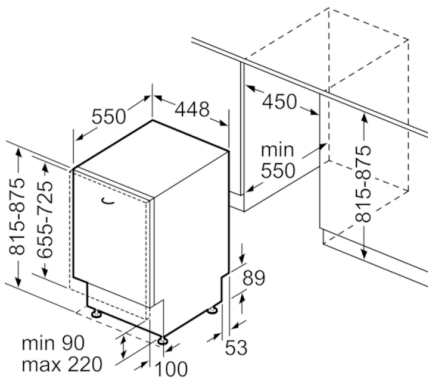

Tehnoloogia

- DuoPower-pihustilabad ülemises korvis
- Sensorid: Aqua-Sensor, Load-Sensor
- Soojusvaheti
- Veepehmenduselektronika
- Elektrooniline soola lisamise näit
- Elektrooniline loputusvahendi lisamise näit
- Isepuhastuv kolmeastmeline filtrisüsteem lainelise mikrofiltriga
- Reguleeritav söögiriistade korv alumises korvis
- Roostevabast terasest sisemus

Turvalisus

- aquaStop

Paigaldus

- Eestpoolt reguleeritav tagumine tugijalg

Serie | 4 Nõudepesumasinad**ActiveWater 45 cm nõudepesumasin**
Täisintegreeritav
SPV50E70EU

mõõdud (mm)

mõõdud (mm)