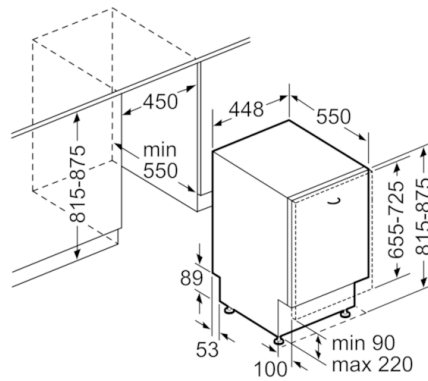

Turvalisus

- aquaStop

Paigaldus

- Eestpoolt reguleeritav tagumine tugijalg

Serie | 4 Nõudepesumasinad**ActiveWater 45 cm nõudepesumasin**
Täisintegreeritav
SPV50E70EU

mõõdud (mm)

mõõdud (mm)