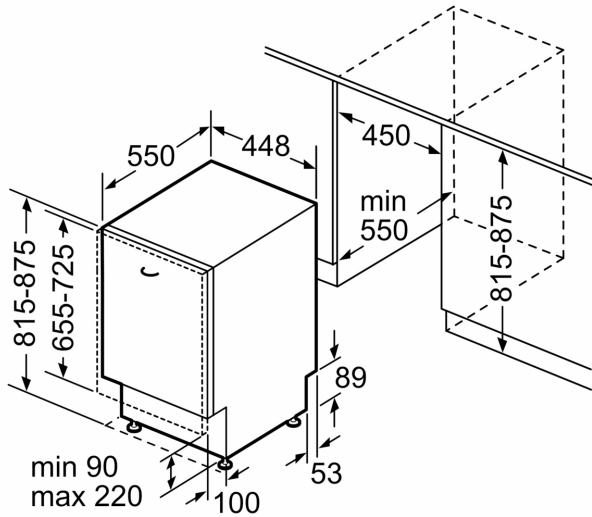

**Seeria 4, Täielikult integreeritav
nõudepesumasin, 45 cm
SPV4HMX12E**