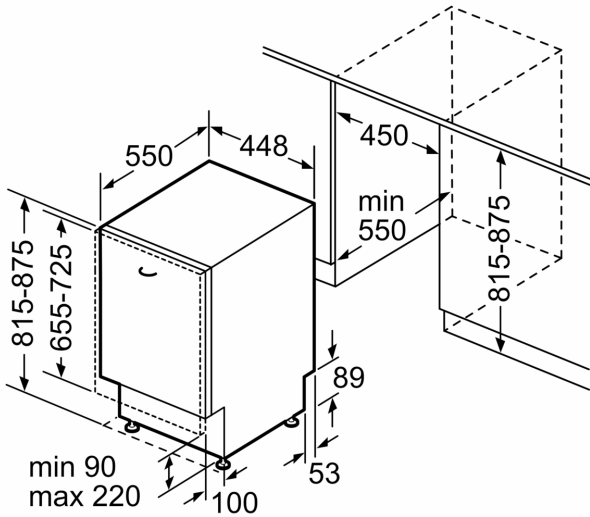

Tehnilised andmed

Energiaklass: D
Energiatarbimine 100 tsükli kohta programmiga „Eco“: 63 kWh
Nõudekomplektide maksimaalne arv:9
Veetarbimine liitrites tsükli kohta programmiga „eco“: 8.5 L
Programmi kestus: 3:40 h
Õhus leviva müra tase: 44 dB(A) re 1 pW
Õhus leviva müra taseme klass: B
Sisesehitatud/eraldiseisev: Täisintegreeritav
Kõrgus koos tööpinna: 0 mm
Toote mõõdud (laius x kõrgus): 815 x 448 x 550 mm
Paigaldamiseks nõutav niši suurus (k x l x s): 815-875 x 450 x 550 mm
Sügavus avatud uksega (90°): 1150 mm
Reguleeritavad jalad: Jah - kõik eest
Jalgade max kohandatavus: 60 mm
Kohandatav alusplaat: Nii horisontaalne kui ka vertikaalne
Netokaal: 30.0 kg
Brutokaal: 31.8 kg
Võimsus: 2400 W
Vool: 10 A
Pinge: 220-240 V
Sagedus: 50; 60 Hz
Elektrijuhtme pikkus: 175.0 cm
Pistiku tüüp: Schuko-/Gardy-pistik, maand-ga
Sisselaskevooliku pikkus: 165 cm
Väljundvooliku pikkus: 205 cm
EAN-kood: 4242005206360
Paigaldamise tüüp: Täisintegreeritav

mõõdud (mm)

mõõdud (mm)

⊥ pistikupesa
() väärtused koos pikendusega