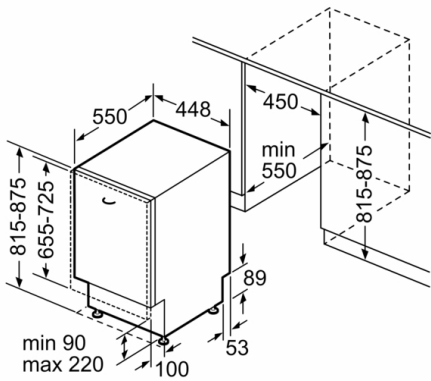

### **Paigaldus**

- Eestpoolt reguleeritav tagumine tugijalg

**Serie | 4, Täielikult integreeritav  
nõudepesumasin, 45 cm  
SPV46MX00E**

mõõdud (mm)