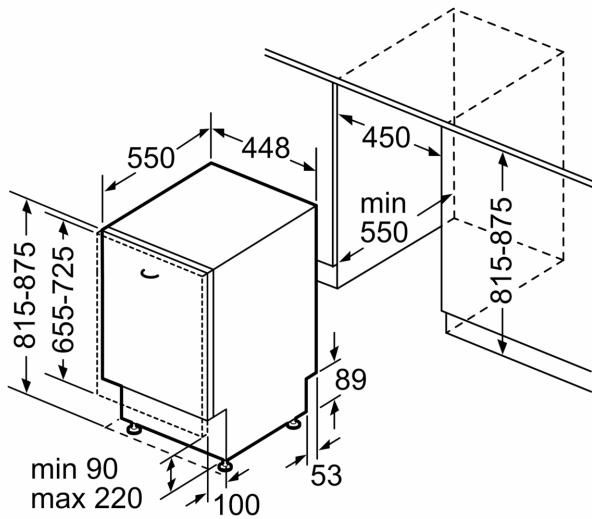

Tehnilised andmed

Energiaklass:F
Energiatarbimine 100 tsükli kohta programmiga „Eco“: 84 kWh
Nõudekomplektide maksimaalne arv:10
Veetarbimine liitrites tsükli kohta programmiga „eco“:9.5 L
Programmi kestus: 3:40 h
Õhus leviva müra tase: 46 dB(A) re 1 pW
Õhus leviva müra taseme klass:C
Sisesehitatud/eraldiseisev: Täisintegreeritav
Kõrgus koos tööpinnaga:0 mm
Toote mõõdud (laius x kõrgus): 815 x 448 x 550 mm
Paigaldamiseks nõutav niši suurus (k x l x s): 815-875 x 450 x 550 mm
Sügavus avatud uksega (90°): 1150 mm
Reguleeritavad jalad: Jah - kõik eest
Jalgade max kohandatavus:60 mm
Kohandatav alusplaat: Nii horisontaalne kui ka vertikaalne
Netokaal: 34.2 kg
Brutokaal:36.0 kg
Võimsus: 2400 W
Vool: 10 A
Pinge:220-240 V
Sagedus: 50; 60 Hz
Elektrijuhtme pikkus:175.0 cm
Pistiku tüüp:Schuko-/Gardy-pistik, maand-ga
Sisselaskevooliku pikkus: 165 cm
Väljundvooliku pikkus:205 cm
EAN-kood:4242005221295
Paigaldamise tüüp:Täisintegreeritav

Ohutus

- AquaStop
- Klaasikaitesüsteem
- Lisavarustus: aurukaitseplaat

**Seeria 2, Täielikult integreeritav
nõudepesumasin, 45 cm
SPV2XMX01E**

mõõdud (mm)