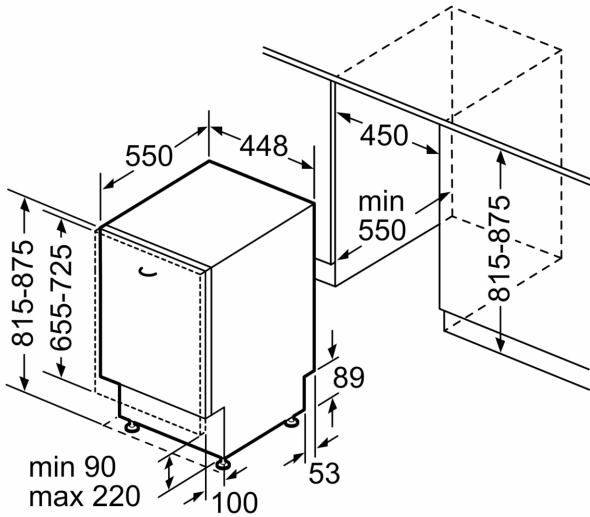

Tehnilised andmed

Energiaklass:F
Energiatarbimine 100 tsükli kohta programmiga „Eco“: 78 kWh
Nõudekomplektide maksimaalne arv:9
Veetarbimine liitrites tsükli kohta programmiga „eco“:9.5 L
Programmi kestus: 3:35 h
Õhus leviva müra tase: 48 dB(A) re 1 pW
Õhus leviva müra taseme klass:C
Sisseehitatud/eraldiseisev: Täisintegreeritav
Kõrgus koos tööpinnaga:0 mm
Toote mõõdud (laius x kõrgus): 815 x 448 x 550 mm
Paigaldamiseks nõutav niši suurus (k x l x s): 815-875 x 450 x 550 mm
Sügavus avatud uksega (90°): 1150 mm
Reguleeritavad jalad: Jah - kõik eest
Jalgade max kohandatavus:60 mm
Kohandatav alusplaat: Nii horisontaalne kui ka vertikaalne
Netokaal: 26.5 kg
Brutokaal:28.3 kg
Võimsus: 2400 W
Vool: 10 A
Pinge:220-240 V
Sagedus: 50; 60 Hz
Repair index:8.6
Elektrijuhtme pikkus:175.0 cm
Pistiku tüüp:Schuko-/Gardy-pistik, maand-ga
Sisselaskevooliku pikkus: 165 cm
Väljundvooliku pikkus:205 cm
EAN-kood:4242005183821
Paigaldamise tüüp:Täisintegreeritav

mõõdud (mm)

mõõdud (mm)

⊕ pistikupesa
() väärtused koos pikendusega