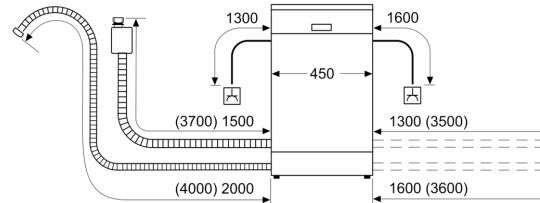

Paigaldamine

- AquaStop
- Toote mõõtmed (K x L x S): 81.5 x 44.8 x 55 cm
- Lisavarustus: aurukaitselaat
- Lehter

¹ Saadaval on energiatõhususklassid A kuni G

² Energiatarve (kWh) 100 tsükli kohta (programmiga Eco 50)

**Seeria 2, Täielikult integreeritav
nõudepesumasin, 45 cm
SPV2HMX42E**

mõõdud (mm)

mõõdud (mm)

⊕ pistikupesa
() väärtused koos pikendusega