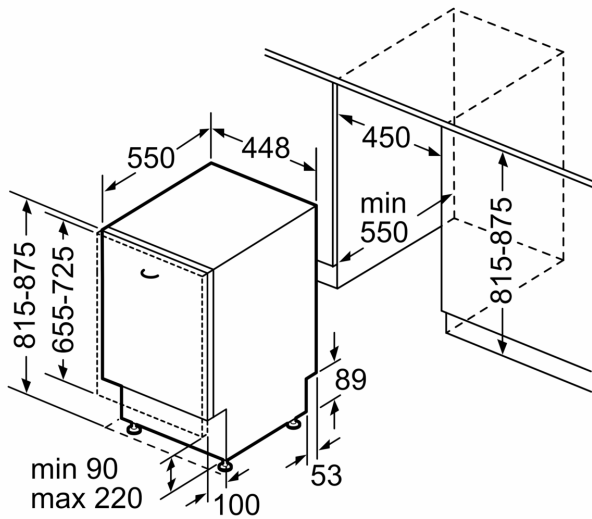

Disain ja mugavus

- R2 45cm
- Cutlery drawer 1.0 Flex
- InfoLight (punane)
- Reguleeritava kõrgusega ülemine Rackmatic-korv (3 astet)
- Sujuvalt liikuv alumine korv
- Korvitõkesti, mis takistab alumise korvi siinidelt mahajooksmist
- 2 kokkupandavat taldrikuvõret alumises korvis
- Ülaosas vajutatavad nupud
- Selge tekstiga juhtpaneel (inglise keeles)
- Helisignaali programmi lõppemisel
- Klaasikaitsesüsteem

Paigaldamine

- AquaStop
- Toote mõõtmed (K x L x S): 81.5 x 44.8 x 55 cm
- Lisavarustus: aurukaitselaat
- Lehter

¹ Saadaval on energiatõhususklassid A kuni G

² Energiatarve (kWh) 100 tsükli kohta (programmiga Eco 50)

**Seeria 2, Täielikult integreeritav
nõudepesumasin, 45 cm
SPV2HMX42E**

mõõdud (mm)

mõõdud (mm)

⊕ pistikupesa
() väärtused koos pikendusega