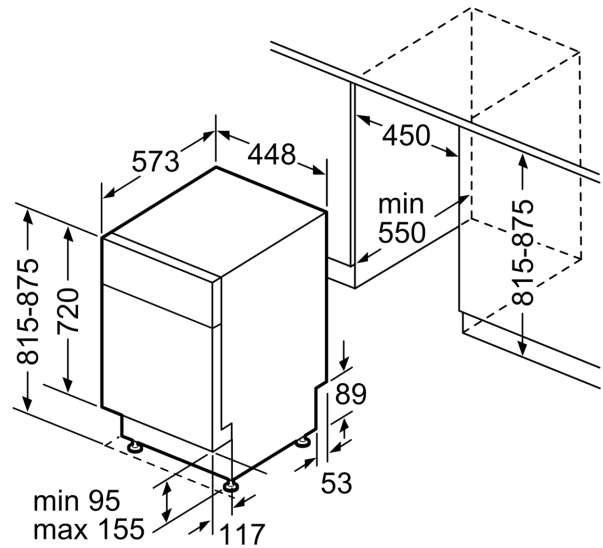

<sup>3</sup> Veetarve (l) tsükli kohta (programmiga Eco 50)

**Seeria 6, Tööpinna alla paigaldatav  
nõudepesumasin, 45 cm, valge  
SPU6ZMW10S**

mõõdud (mm)

⌘ pistikupesaja  
( ) väärtused koos pikendusega