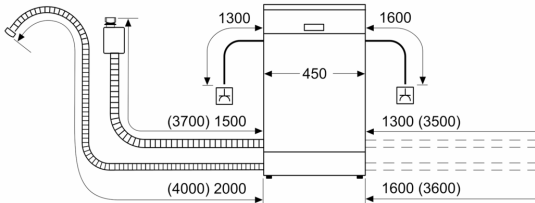

### Ohutus

- Elektrooniline lõpuni jäänud aja näit (min)
- AquaStop
- Lapselukk
- Lisavarustus: aurukaitseplaat

<sup>1</sup> Saadaval on energiatõhususklassid A kuni G

<sup>2</sup> Energiatarve (kWh) 100 tsükli kohta (programmiga Eco 50)

<sup>3</sup> Veetarve (l) tsükli kohta (programmiga Eco 50)

**Seeria 6, Tööpinna alla paigaldatav  
nõudepesumasin, 45 cm, valge  
SPU6ZMW10S**

mõõdud (mm)

⌘ pistikupesaja  
( ) väärtused koos pikendusega