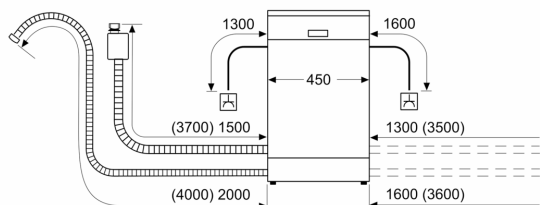

### Ohutus

- Elektrooniline lõpuni jäänud aja näit (min)
- AquaStop
- Lapselukk
- Lisavarustus: aurukaitseplaat

<sup>1</sup> Saadaval on energiaklassid A kuni G

<sup>2</sup> Energiatarve (kWh) 100 tsükli kohta (programmiga Eco 50)

<sup>3</sup> Veetarve (l) tsükli kohta (programmiga Eco 50)

**Seeria 6, Tööpinna alla paigaldatav nõudepesumasin, 45 cm, roostevaba teras**  
**SPU6ZMS10S**

mõõdud (mm)

Δ pistikupesasa  
 ( ) väärtused koos pikendusega