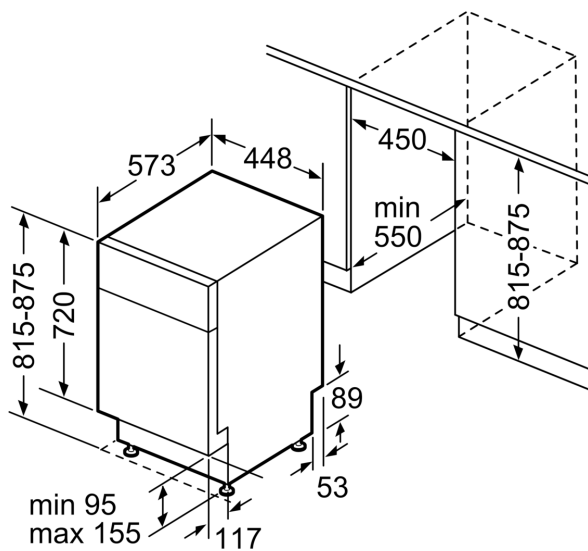

<sup>3</sup> Veetarve (l) tsükli kohta (programmiga Eco 50)

**Seeria 6, Tööpinna alla paigaldatav nõudepesumasin, 45 cm, roostevaba teras**  
**SPU6ZMS10S**

mõõdud (mm)

Δ pistikupesasa  
 ( ) väärtused koos pikendusega