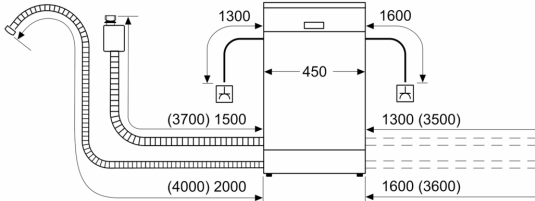

**Seeria 4, Tööpinna alla paigaldatav
nõudepesumasin, 45 cm, valge
SPU4HMW53S**

mõõdud (mm)

⌘ pistikupespa
( ) väärtused koos pikendusega