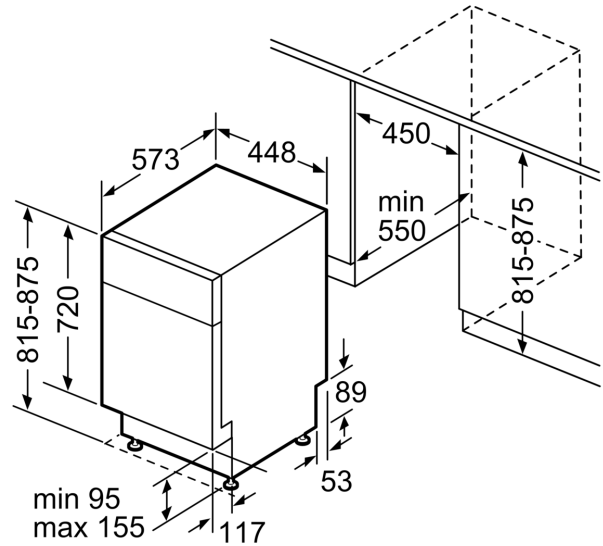

Tehnilised andmed

Energiaklass:E
Energiatarbimine 100 tsükli kohta programmiga „Eco“: 76 kWh
Nõudekomplektide maksimaalne arv:10
Veetarbimine liitrites tsükli kohta programmiga „eco“:9.5 L
Programmi kestus: 3:40 h
Õhus leviva müra tase: 45 dB(A) re 1 pW
Õhus leviva müra taseme klass:C
Sisesehitatud/eraldiseisev: Täisintegreeritav
Kõrgus koos tööpinna:0 mm
Toote mõõdud (laius x kõrgus): 815 x 448 x 573 mm
Paigaldamiseks nõutav niši suurus (k x l x s): 815-875 x 450 x 550 mm
Sügavus avatud uksega (90°): 1155 mm
Reguleeritavad jalad: Jah - kõik eest
Jalgade max kohandatavus:60 mm
Kohandatav alusplaat: Nii horisontaalne kui ka vertikaalne
Netokaal: 30.9 kg
Brutokaal:32.7 kg
Võimsus: 2400 W
Vool: 10 A
Pinge:220-240 V
Sagedus: 50; 60 Hz
Elektrijuhtme pikkus:175.0 cm
Pistiku tüüp: Schuko-/Gardy-pistik, maand-ga
Sisselaskevooliku pikkus: 165 cm
Väljundvooliku pikkus:205 cm
EAN-kood:4242005209644
Paigaldamise tüüp:Tööpinna alla integreeritav

¹ Saadaval on energiatõhususklassid A kuni G

² Energiatarve (kWh) 100 tsükli kohta (programmiga Eco 50)

³ Veetarve (l) tsükli kohta (programmiga Eco 50)

**Seeria 4, Tööpinna alla paigaldatav
nõudepesumasin, 45 cm, valge
SPU4HMW53S**

mõõdud (mm)

⌘ pistikupespa
() väärtused koos pikendusega

mõõdud (mm)