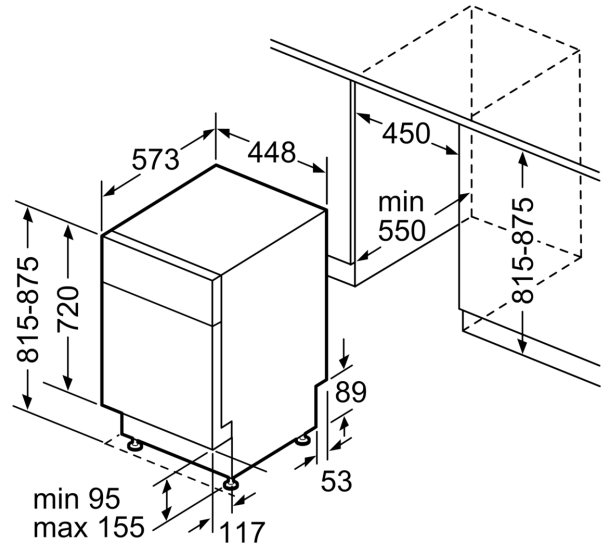

<sup>3</sup> Veetarve (l) tsükli kohta (programmiga Eco 50)

**Seeria 4, Tööpinna alla paigaldatav nõudepesumasin, 45 cm, hõbe inox SPU4HMI53S**

mõõdud (mm)

⌘ pistikupespa  
( ) väärtused koos pikendusega