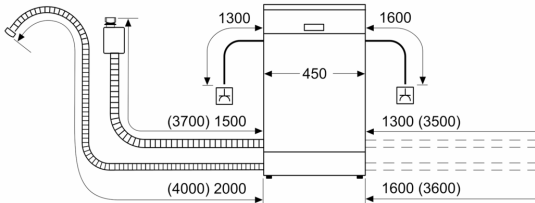

#### Ohutus

- Elektrooniline lõpuni jäänud aja näit (min)
- AquaStop
- Lapselukk
- Lisavarustus: aurukaitseplaat

<sup>1</sup> Saadaval on energiatõhususklassid A kuni G

<sup>2</sup> Energiatarve (kWh) 100 tsükli kohta (programmiga Eco 50)

<sup>3</sup> Veetarve (l) tsükli kohta (programmiga Eco 50)

**Seeria 4, Tööpinna alla paigaldatav nõudepesumasin, 45 cm, hõbe inox SPU4HMI53S**

mõõdud (mm)

⌘ pistikupespa  
( ) väärtused koos pikendusega