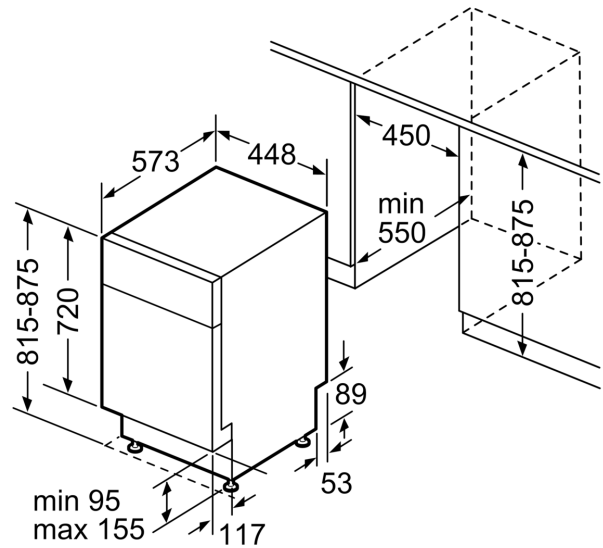

Tehnilised andmed

Energiaklass: F
Energiatarbimine 100 tsükli kohta programmiga „Eco“: 78 kWh
Nõudekomplektide maksimaalne arv: 9
Veetarbimine liitrites tsükli kohta programmiga „eco“: 9.5 L
Programmi kestus: 3:35 h
Õhus leviva müra tase: 50 dB(A) re 1 pW
Õhus leviva müra taseme klass: C
Sisseehitatud/eraldiseisev: Täisintegreeritav
Kõrgus koos tööpinna: 0 mm
Toote mõõdud (laius x kõrgus): 815 x 448 x 573 mm
Paigaldamiseks nõutav niši suurus (k x l x s): 815-875 x 450 x 550 mm
Sügavus avatud uksega (90°): 1155 mm
Reguleeritavad jalad: Jah - kõik eest
Jalgade max kohandatavus: 60 mm
Kohandatav alusplaat: Nii horisontaalne kui ka vertikaalne
Netokaal: 41.7 kg
Brutokaal: 43.5 kg
Võimsus: 2400 W
Vool: 10 A
Pinge: 220-240 V
Sagedus: 50; 60 Hz
Elektrijuhtme pikkus: 175.0 cm
Pistiku tüüp: Schuko-/Gardy-pistik, maand-ga
Sisselaskevooliku pikkus: 165 cm
Väljundvooliku pikkus: 205 cm
EAN-kood: 4242005229420
Paigaldamise tüüp: Tööpinna alla integreeritav

mõõdud (mm)

⌘ pistikupesaja
() väärtused koos pikendusega

mõõdud (mm)