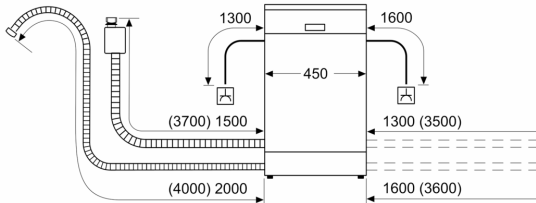

**Seeria 2, Tööpinna alla paigaldatav
nõudepesumasin, 45 cm, valge
SPU2IKW02S**

mõõdud (mm)

⌘ pistikupesaja
( ) väärtused koos pikendusega