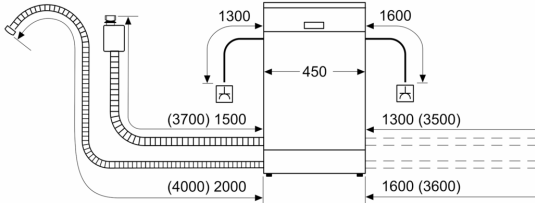

Tehnilised andmed

Energiaklass:E
Energiatarbimine 100 tsükli kohta programmiga „Eco“: 70 kWh
Nõudekomplektide maksimaalne arv:9
Veetarbimine liitrites tsükli kohta programmiga „eco“: 8.5 L
Programmi kestus: 3:40 h
Õhus leviva müra tase: 48 dB(A) re 1 pW
Õhus leviva müra taseme klass:C
Sisseehitatud/eraldiseisev: Täisintegreeritav
Kõrgus koos tööpinna:0 mm
Toote mõõdud (laius x kõrgus): 815 x 448 x 573 mm
Paigaldamiseks nõutav niši suurus (k x l x s): 815-875 x 450 x 550 mm
Sügavus avatud uksega (90°): 1155 mm
Reguleeritavad jalad: Jah - kõik eest
Jalgade max kohandatavus:60 mm
Kohandatav alusplaat: Nii horisontaalne kui ka vertikaalne
Netokaal:41.7 kg
Brutokaal:43.5 kg
Võimsus: 2400 W
Vool: 10 A
Pinge:220-240 V
Sagedus: 50; 60 Hz
Elektrijuhtme pikkus:175.0 cm
Pistiku tüüp:Schuko-/Gardy-pistik, maand-ga
Sisselaskevooliku pikkus: 165 cm
Väljundvooliku pikkus:205 cm
EAN-kood:4242005210404
Paigaldamise tüüp:Tööpinna alla integreeritav

Ohutus

¹ Saadaval on energiatõhususklassid A kuni G

² Energiatarve (kWh) 100 tsükli kohta (programmiga Eco 50)

³ Veetarve (l) tsükli kohta (programmiga Eco 50)

**Seeria 2, Tööpinna alla paigaldatav
nõudepesumasin, 45 cm, valge
SPU2HKW57S**

mõõdud (mm)

A pistikupesa
() väärtused koos pikendusega

mõõdud (mm)