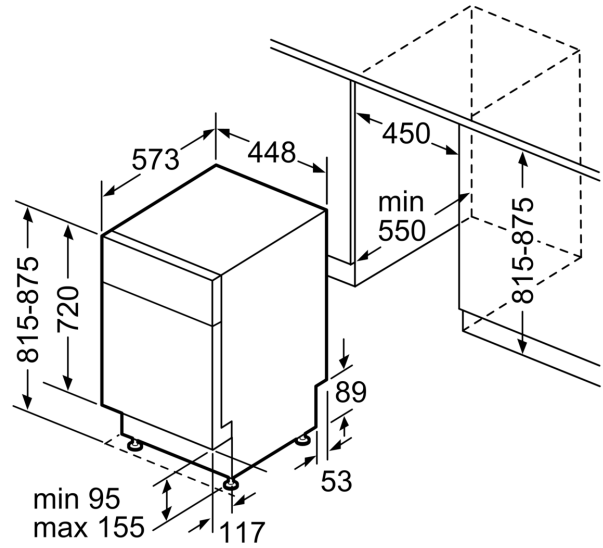

Tehnilised andmed

Energiaklass:E
Energiatarbimine 100 tsükli kohta programmiga „Eco“: 70 kWh
Nõudekomplektide maksimaalne arv:9
Veetarbimine liitrites tsükli kohta programmiga „eco“: 8.5 L
Programmi kestus: 3:40 h
Õhus leviva müra tase: 48 dB(A) re 1 pW
Õhus leviva müra taseme klass:C
Sisseehitatud/eraldiseisev: Täisintegreeritav
Kõrgus koos tööpinna:0 mm
Toote mõõdud (laius x kõrgus): 815 x 448 x 573 mm
Paigaldamiseks nõutav niši suurus (k x l x s): 815-875 x 450 x 550 mm
Sügavus avatud uksega (90°): 1155 mm
Reguleeritavad jalad: Jah - kõik eest
Jalgade max kohandatavus:60 mm
Kohandatav alusplaat: Nii horisontaalne kui ka vertikaalne
Netokaal:41.7 kg
Brutokaal:43.5 kg
Võimsus: 2400 W
Vool: 10 A
Pinge:220-240 V
Sagedus: 50; 60 Hz
Elektrijuhtme pikkus:175.0 cm
Pistiku tüüp:Schuko-/Gardy-pistik, maand-ga
Sisselaskevooliku pikkus: 165 cm
Väljundvooliku pikkus:205 cm
EAN-kood:4242005210404
Paigaldamise tüüp:Tööpinna alla integreeritav

Ohutus

¹ Saadaval on energiatõhususklassid A kuni G

² Energiatarve (kWh) 100 tsükli kohta (programmiga Eco 50)

³ Veetarve (l) tsükli kohta (programmiga Eco 50)

**Seeria 2, Tööpinna alla paigaldatav
nõudepesumasin, 45 cm, valge
SPU2HKW57S**

mõõdud (mm)

A pistikupesa
() väärtused koos pikendusega

mõõdud (mm)