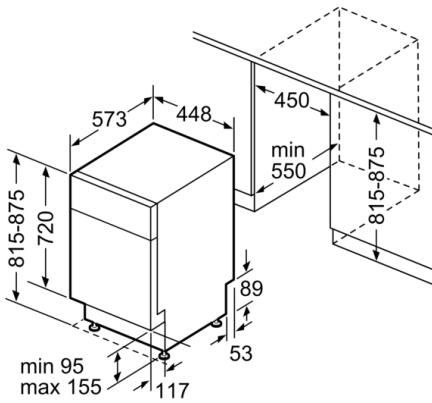

Serie | 2, Tööpinna alla paigaldatav nõudepesumasin, 45 cm, valge SPU25CW00S

mõõdud (mm)