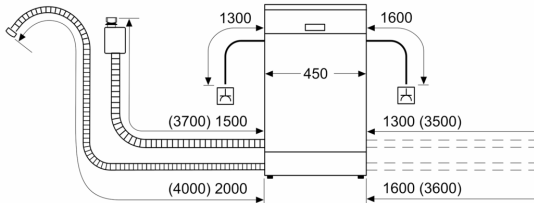

Seeria 4, Eraldiseisev nõudepesumasin, 45 cm, valge SPS4HMW61E

mõõdud (mm)

⌘ pistikupesa
( ) väärtused koos pikendusega