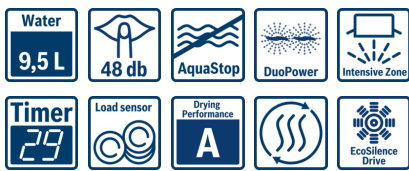

Valikulised tarvikud

SGZ1010 : sissevõtu- ja väljalaskevooliku pikendus
SGZ3003 : Hõbedane poleerimiskassett
SMZ5000 :
SMZ5001 : Imikuhoolduse komplekt
SMZ5300 : GlassSecure-alus

Rohkem ruumi suurtele nõudele tänu reguleeritava kõrgusega ülemisele korvile.

- **Reguleeritava kõrgusega ülemine korv:** rohkem ruumi suurtele nõudele.
- **AquaStop:** kindel kaitse veekahjustuste eest kogu nõudepesumasina eluea vältel.
- Peseb õrna klaasi eriti hellalt.
- **EcoSilence Drive:** energiasäästlik, vaikne ja eriti pika elueaga mootor.
- **10-aastane garantii:** lubame, et sisekorpus ei roosteta.

Tehnilised andmed

Veekulu (l) :	9,5
Sisseehitatud/eraldiseisev :	Eraldiseisev
Kõrgus koos tööpinnaga (mm) :	30
Sügavus avatud uksega (90°) (mm) :	1155
Reguleeritavad jalad :	Jah – ainult ees
Jalgade max kohandatavus (mm) :	20
Netokaal (kg) :	40,236
Brutokaal (kg) :	42,0
Ühenduse nimivõimsus (W) :	2400
Vool (A) :	10
Pinge (V) :	220-240
Sagedus (Hz) :	50; 60
Elektrijuhtme pikkus (cm) :	175
Pistiku tüüp :	Schuko-/Gardy-pistik, maand-ga
Sisselaskevooliku pikkus (cm) :	140
Väljundvooliku pikkus (cm) :	190
EAN-kood :	4242002859033
Kohasätete arv :	9
Energiaklass :	A+
Kaalutud aastane energiatarbimine (kWh/annum) (2010/30/EC) :	220,00
Energiatarve (kWh) :	0,78
Võimsustarve ooteseisundis (W) - NEW (2010/30/EC) :	0,10
Võimsustarve väljalülitatud seisundis (W) - NEW (2010/30/EC) :	0,10
Kaalutud aastane veetarbimine (l/annum) (2010/30/EC) :	2660
Kuivatamisjõudlus :	A
Lähteprogramm :	Eco
Viiteprogrammi tsükli kogukestus (min) :	195
Müratase (dB) :	48
Paigaldamise tüpoloogia :	Allaehitatud

4 242002 859033