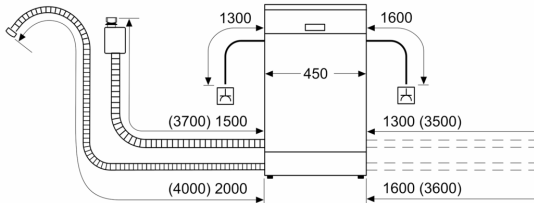

Disain ja mugavus

- R2 45cm
- Cutlery drawer 1.0 Flex
- Reguleeritava kõrgusega ülemine Rackmatic-korv (3 astet)
- Sujuvalt liikuv alumine korv
- Korvitõkesti, mis takistab alumise korvi siinidelt mahajooksmist
- 2 kokkupandavat taldrikuvõret alumises korvis
- Selge tekstiga juhtpaneel (inglise keeles)
- Elektrooniline lõpuni jäänud aja näit (min)
- Elektrooniline viitega käivitus: 1–24 h
- Klaasikaitesüsteem

Ohutus

- AquaStop
- Lapselukk

Paigaldamine

- Toote mõõtmed (K x L x S): 84.5 x 45 x 60 cm
- Lehter

¹ Saadaval on energiatõhususklassid A kuni G

² Energiatarve (kWh) 100 tsükli kohta (programmiga Eco 50)

³ Veetarve (l) tsükli kohta (programmiga Eco 50)

⁴ Programmi Eco 50 kestus

* Garantiitingimused

Seeria 2, Eraldiseisev nõudepesumasin, 45 cm, valge SPS2HMW58E

mõõdud (mm)

⌘ pistikupesa
() väärtused koos pikendusega