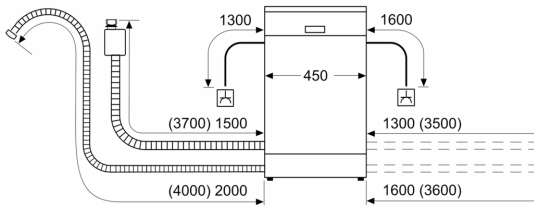

Seeria 2, Eraldiseisev nõudepesumasin, 45 cm, hõbe inox SPS2HMI58E

mõõdud (mm)

⌘ pistikupesa
( ) väärtused koos pikendusega