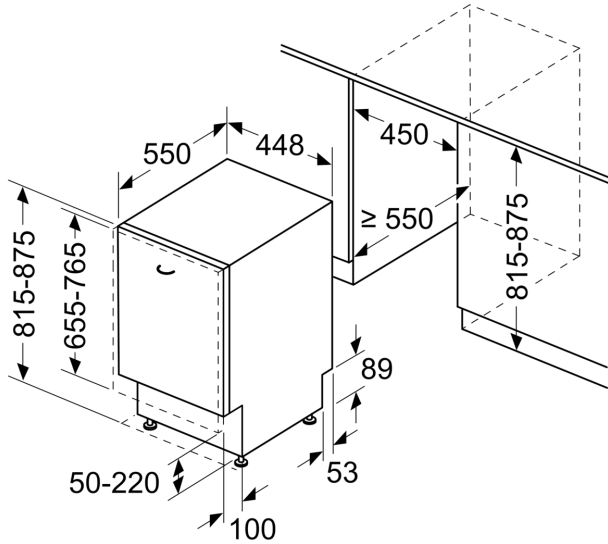

Tehnilised andmed

Energiaklass: D
 Energiatarbimine 100 tsükli kohta programmiga „Eco“: 67 kWh
 Nõudekomplektide maksimaalne arv: 10
 Veetarbimine liitrites tsükli kohta programmiga „eco“: 9.5 L
 Programmi kestus: 3:30 h
 Õhus leviva müra tase: 44 dB(A) re 1 pW
 Õhus leviva müra taseme klass: B
 Sisesehitatud/eraldiseisev: Täisintegreeritav
 Kõrgus koos tööpinna: 0 mm
 Toote mõõdud (laius x kõrgus): 815 x 448 x 550 mm
 Paigaldamiseks nõutav niši suurus (k x l x s): 815-875 x 450 x 550 mm
 Sügavus avatud uksega (90°): 1150 mm
 Reguleeritavad jalad: Jah - kõik eest
 Jalgade max kohandatavus: 60 mm
 Kohandatav alusplaat: Nii horisontaalne kui ka vertikaalne
 Netokaal: 32.5 kg
 Brutokaal: 34.3 kg
 Võimsus: 2400 W
 Vool: 10 A
 Pinge: 220-240 V
 Sagedus: 50; 60 Hz
 Elektrijuhtme pikkus: 175.0 cm
 Pistiku tüüp: Schuko-/Gardy-pistik, maand-ga
 Sisselaskevooliku pikkus: 165 cm
 Väljundvooliku pikkus: 205 cm
 EAN-kood: 4242005222797
 Paigaldamise tüüp: Täisintegreeritav

mõõdud (mm)

mõõdud (mm)

⊕ pistikupesa
() väärtused koos pikendusega